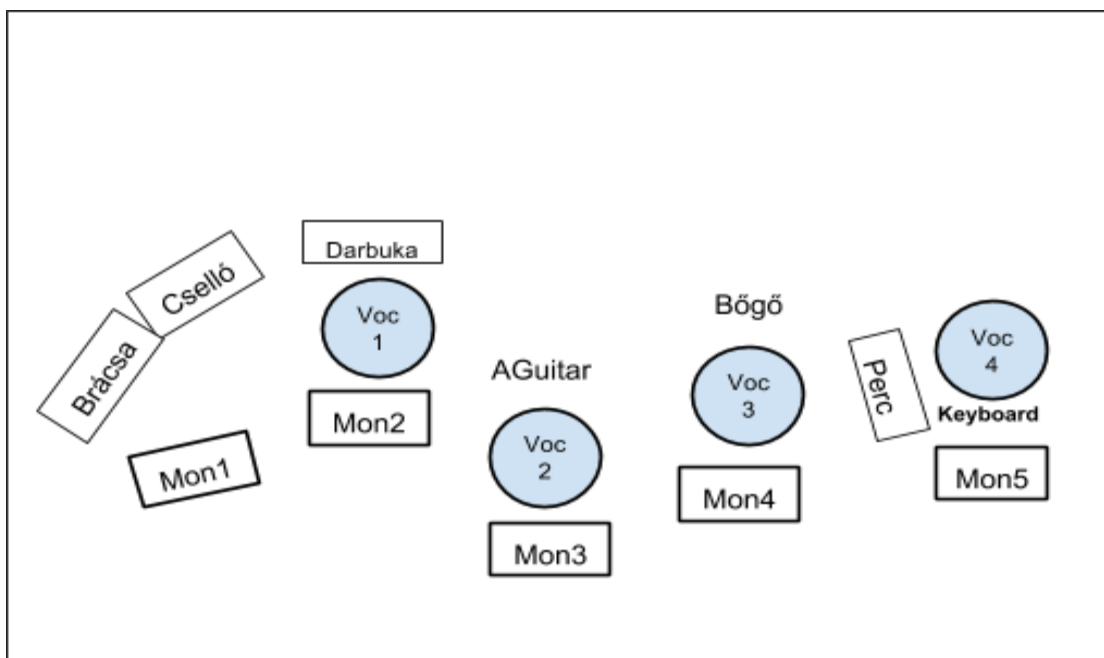

KKL Legesleges

Stage Rider

Színpad: minimum 6m x 8m -es, Szabadtéri rendezvény esetén megfelelő fedéssel és csúszásmentes lépcsővel ellátott kell hogy legyen!

A zenészeknek 6 db karfa nélküli szükséges!

Tour manager: Geszti Margit, +3630 944 2437

Hangtechnikus: Cserny "Bogi" Kálmán, +3630 943 7415

Csatorna kiosztás

- | | |
|---------------|--------|
| 1. Bögő | DI box |
| 2. Cselló | mic |
| 3. Brácsa | mic |
| 4. A Guitar | DI box |
| 5. Keyboard L | DI box |
| 6. Keyboard R | DI box |
| 7. Percussion | mic |
| 8. Darbuka | mic |
| 9. Voc1 | mic |
| 10. Voc2 | mic |
| 11. Voc3 | mic |
| 12. Voc4 | mic |